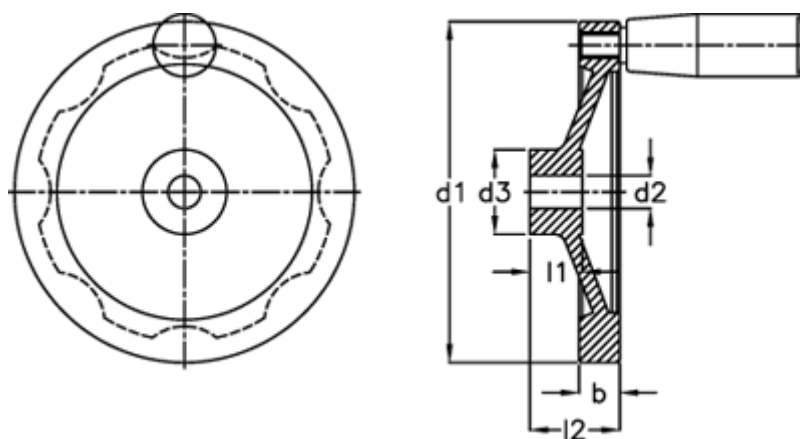

Varenummer: 20379334
Beskrivelse: E+G Håndhjul
GN 323-200-K20-R

Mål

b	= 20.5
d1	= 200
d2 H7	= 20
d3	= 45
Håndtag Ø	= 25
l1	= 24
l2	= 45